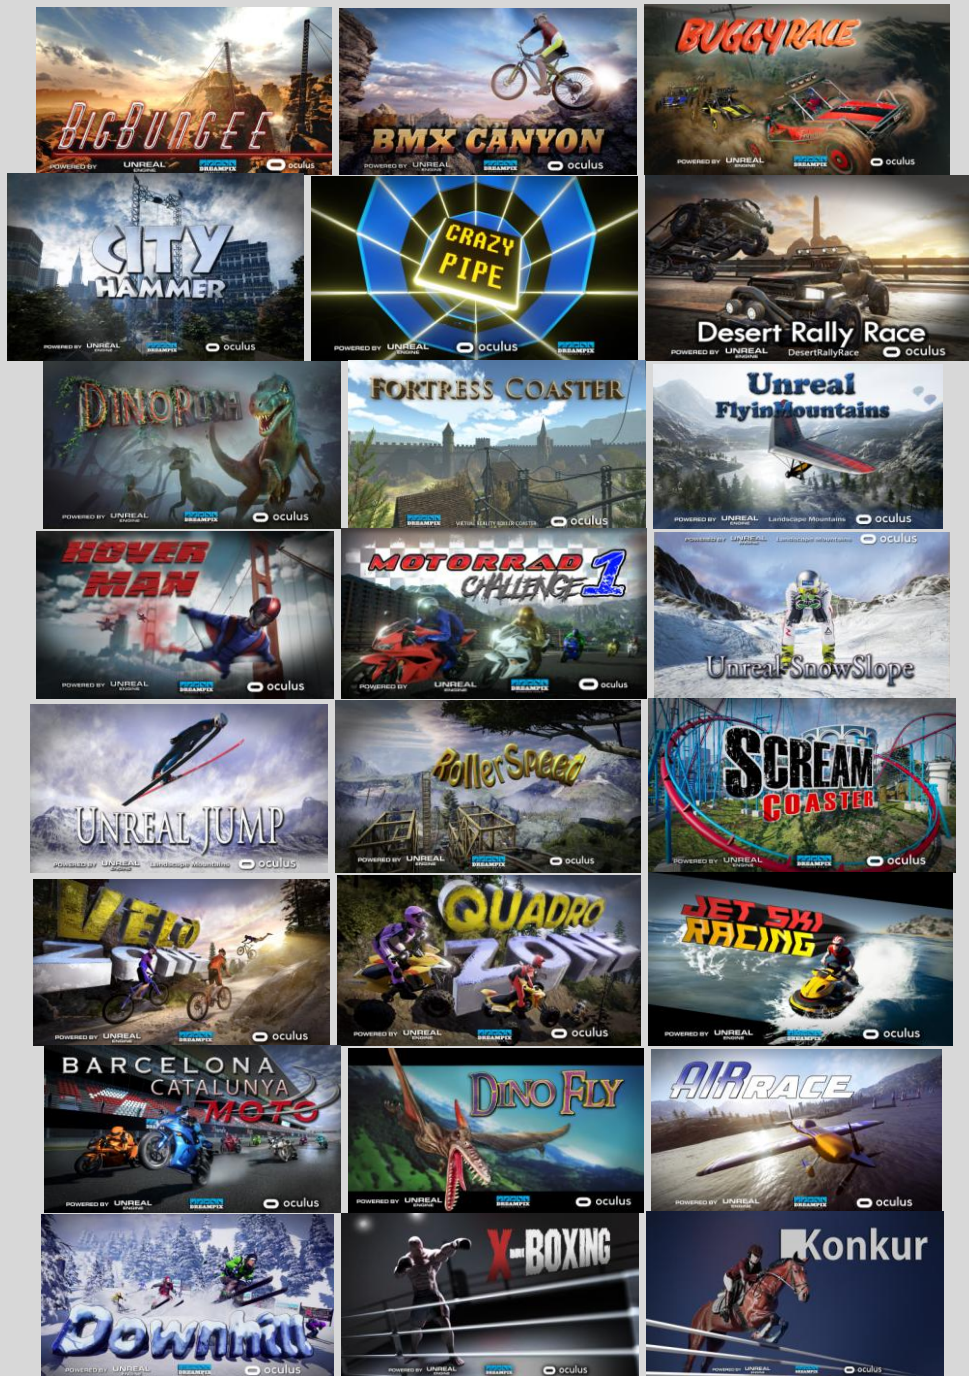

2 XTREM 5 D - 25 ACTIVITES SPORTIVES ET LUDIQUES

Avec notre animation sport, vous pouvez ressentir les sensations uniques de 25 sports en immersion totale grâce à notre plateforme dynamique et relié au casque Oculus rift les activités : JET SKI - QUAD - BUNGEE - BMX - COURSE BUGGY - CITY HAMER - TUNNEL INFERNAL - COURSE 4 X 4 - CHASSE DINOSAURES - SAUT A SKIS - DESCENTES SKIS - 3 ROLLERS COASTERS - FLYFREEDOM - HOVER MAN - COURSE MOTOS - BOXE - EQUITATION - VOL

ACCES PLEIN PIED ET OUVERTURE 1,50 m

A PARTIR DE 12 ANS