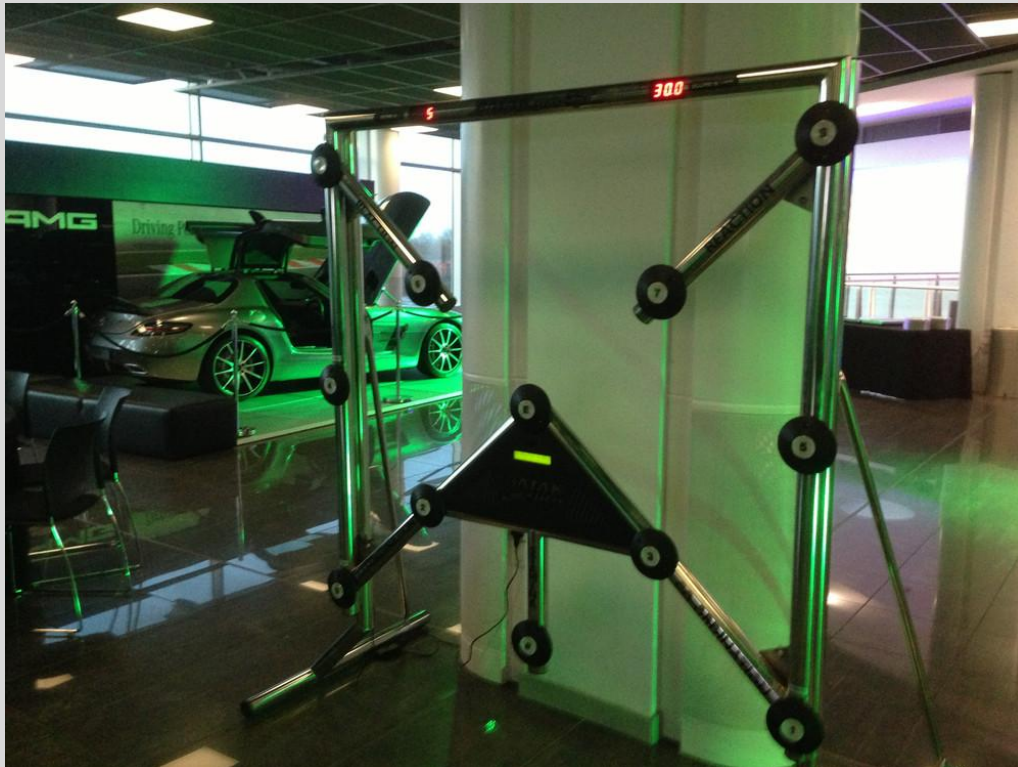

BATAK

Testez vos réactions et champ de vision sur ce jeu préféré des grands sportifs et du public
3 m x 2 m

Challenge, classement, ...

Besoins électriques : 16 A

<https://www.youtube.com/watch?time_continue=9&v=4_4ORgXK0mo>

<https://www.youtube.com/watch?time_continue=1&v=SiIdq1G3Fqc>

<https://www.youtube.com/watch?v=bS_sAWKzIXs&t=138s>

<https://www.youtube.com/watch?v=uWyN8k4zZso>

<https://www.youtube.com/watch?v=OPekQ7cOq3w>