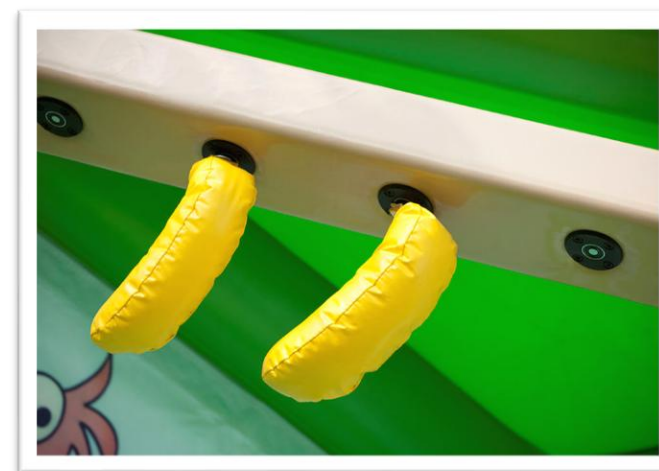

REFLEXES BANANES

- TESTEZ VOS REFLEXES EN EQUIPE ET CUMULEZ LES PRISES
- 1 TELECOMMANDE POUR REGLER LES JEUX

- Espace de 3 m x 2 m
- Arrivée électrique 220 volts 16 A

A PARTIR DE 6 ANS