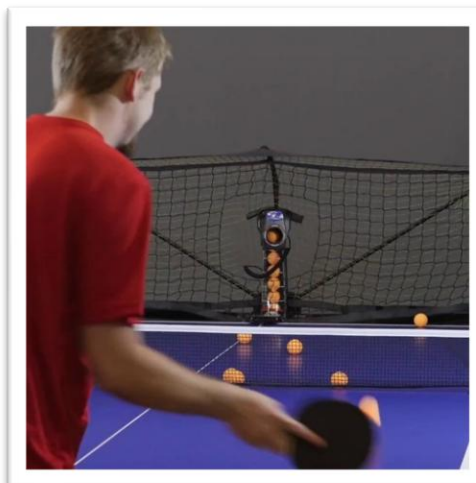

ROBOT PING PONG

INDOOR OU ABRITE

- 6 AXES DE LANCER
- 1 TELECOMMANDE POUR REGLER LES JEUX
- 1 TABLE – 1 FILET DE PROTECTION
- ENTOURAGE DALLES

- Espace de 5 m x 3 m
- Arrivée électrique 220 volts 16 A

A PARTIR DE 7 ANS