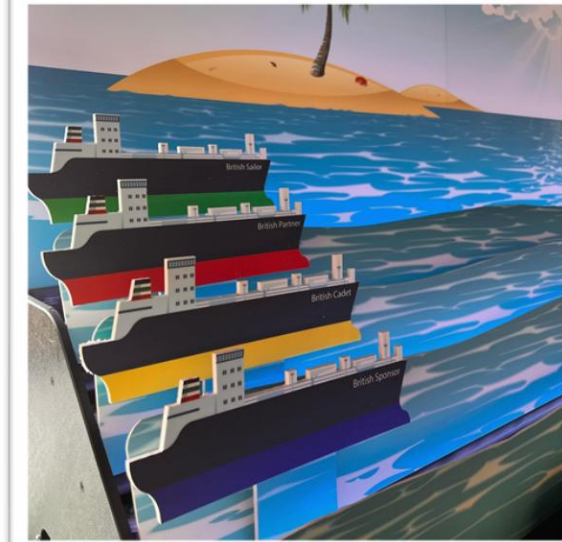

- 2 TAPIS POUR DES DUELS PAR EQUIPE

- Espace de 4 m x 2 m
- Arrivée électrique 220 volts 16 A

A PARTIR DE 12 ANS

DERBY

- 4 PERSONNES déposent les boules dans les trous pour faire avancer son sujet et gagner la course
- Nombreux thèmes et décors : CYCLISME – BATEAUX – COURSE HIPPIQUE – COURSE AUTO, PL et MOTOS – SKIS – ATHLETISME – FOOT – RUGBY ,,,,