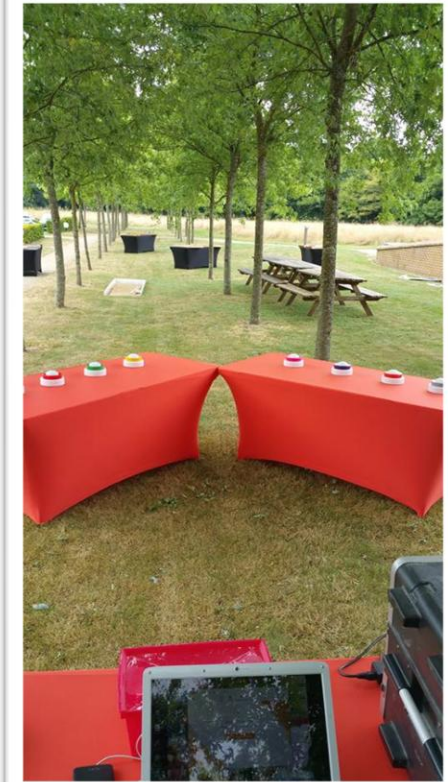

QUIZZ MUSICAL

Descriptif :

- SOL PLAT ET FERME
- ESPACE 8 m x 4 m
- 16 A