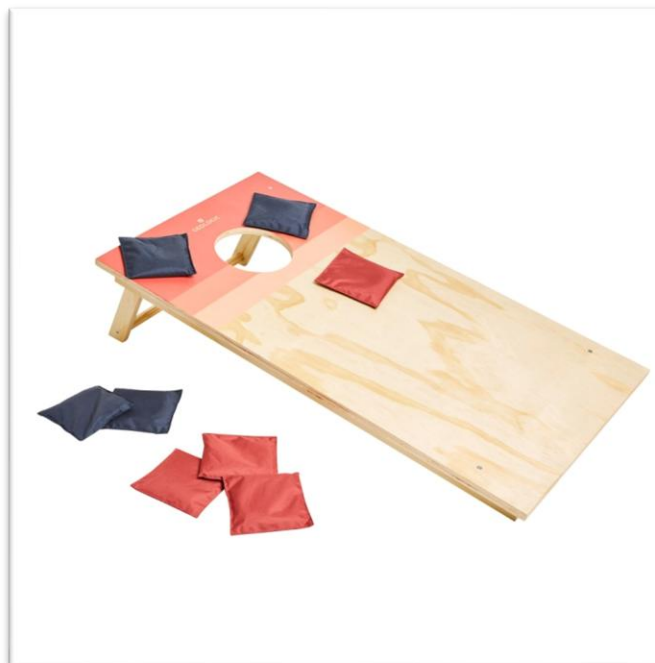

PLANCHE INFERNALE !!!

Descriptif :

- ESPACE 5 m x 2 m par jeu
- 4 PLANCHES