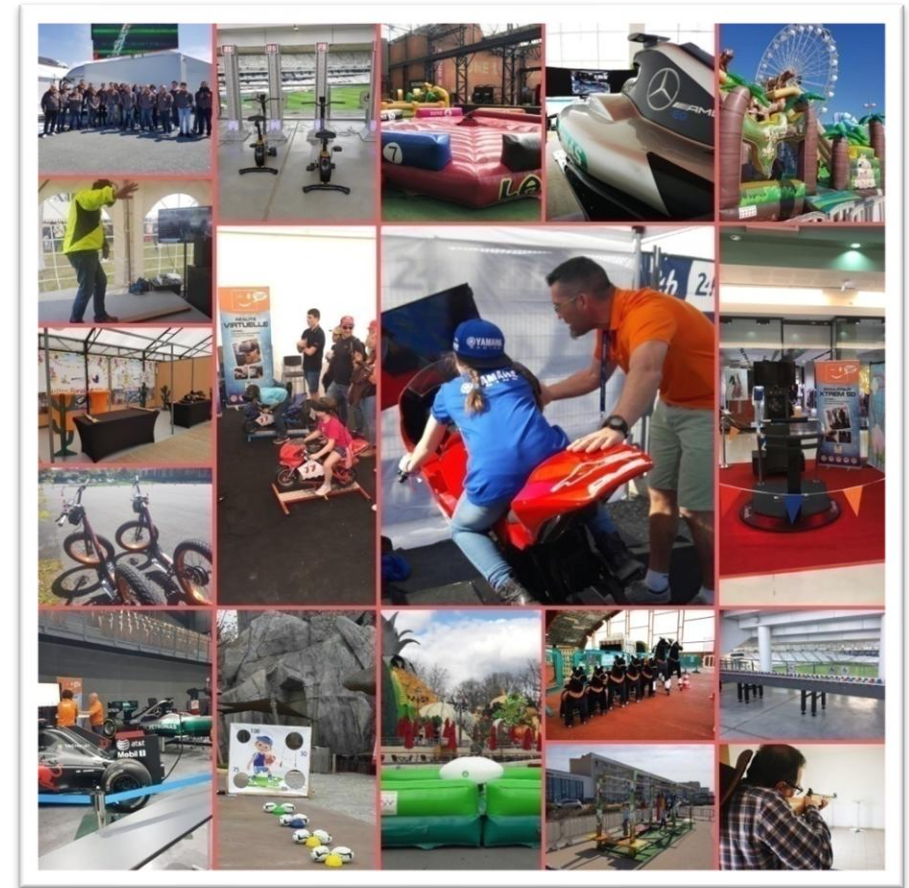

INFORMATIONS PRATIQUES :

- Matériel livré, repris sur site et encadré sur une base de 6 heures d'animation hors montage et démontage
- Tarifs : tarifs transmis en euros HT au départ de MONTAIGU 85
- Hors frais de déplacement
- Déplacement 12 m3 : 1€/km*
- Déplacement PL : 1,75€/km*

* selon cours du carburant