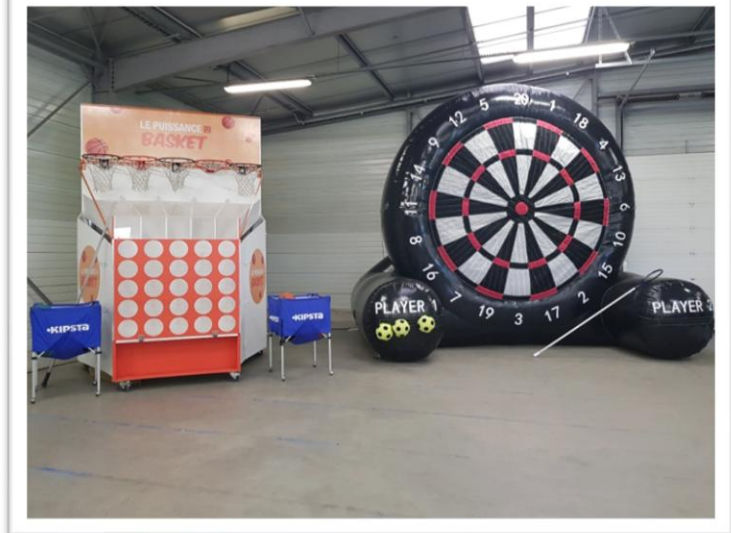

VELOS LED

Descriptif :

- SOL PLAT ET FERME
- ESPACE 5 m x 5 m
- 16 A

MINI PETANQUE 4 TABLES

Descriptif :

- ESPACE 10 m x 10 m
- SOL PLAT ET FERME

CIBLE GEANTE

Descriptif :

- SOL PLAT ET FERME
- ESPACE 15 m x 10 m
- 16 A

KARTING A PEDALES

Descriptif :

- SOL PLAT ET FERME
- ESPACE 40 m x 10 m

BALAYETTE A VELO

Descriptif :

- ESPACE 10 m x 10 m
- SOL PLAT ET FERME
- 16 A

BALL TRAP FLECHES