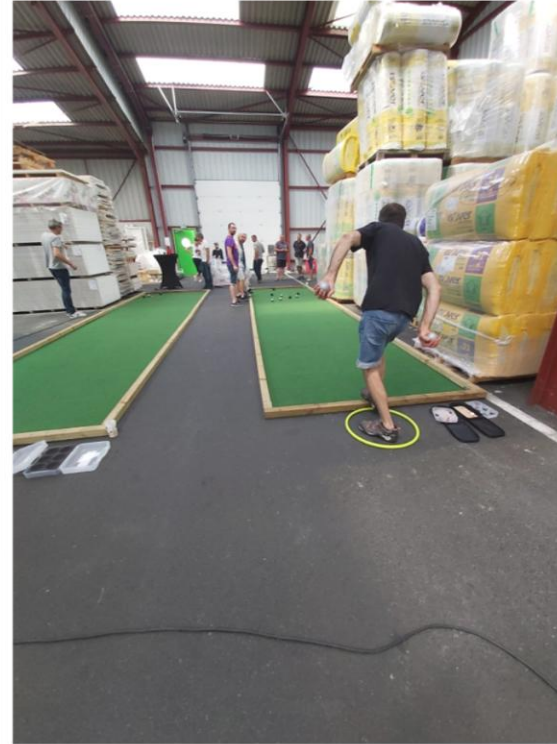

PETANQUE

Descriptif :

- 4 pistes de 8 m x 2 m
- boules silicone
- SOL PLAT ET FERME