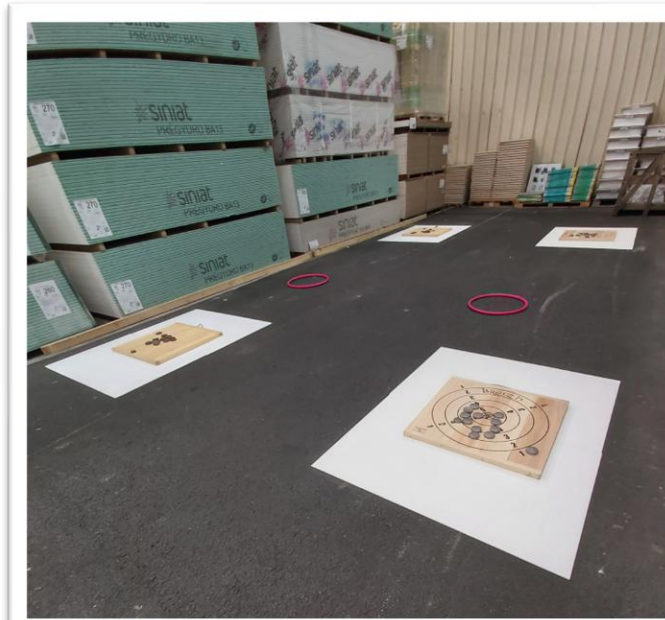

Descriptif :

- ESPACE 20 m x 10 m
- SOL PLAT ET FERME

RUGBY DROP

Descriptif :

- SOL PLAT ET FERME
- ESPACE 30 m x 20 m

PARCOURS RUGBY

Descriptif :

- SOL PLAT ET FERME
- ESPACE 15 m x 5 m
- 16 A

LASER SHOOT

Descriptif :

- INDOOR
- ESPACE 10 m x 5 m
- 16 A

PATIENCE PATIENCE

Descriptif :

- ESPACE 10 m x 10 m
- SOL PLAT ET FERME

TEQBALL

Descriptif :

- SOL PLAT ET FERME
- ESPACE 15 m x 10 m

FER A CHEVAL

Descriptif :

- SOL PLAT ET FERME
- ESPACE 5 m x 5 m

RELAIS PALETS

Descriptif :

- ESPACE 5 m x 5 m
- SOL PLAT ET FERME

ANE QUI RIT

Descriptif :

- SOL PLAT ET FERME
- ESPACE 5 m x 5 m

TAUREAU EN FOLIE

Descriptif :

- SOL PLAT ET FERME
- ESPACE 5 m x 5 m

TENNIS CIBLE

Descriptif :

- ESPACE 5 m x 5 m
- SOL PLAT ET FERME