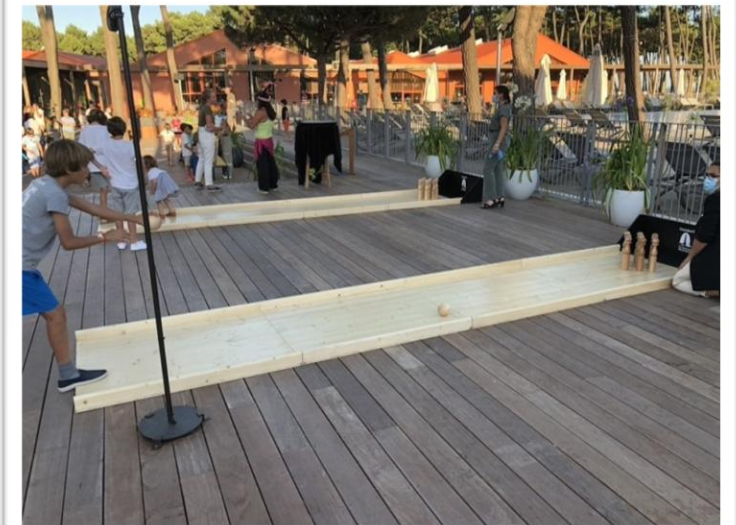

- 4 pistes de 8 m x 2 m
- boules silicone
- SOL PLAT ET FERME

BOWLING

Descriptif :

- 2 pistes de 4 m x 1 m
- SOL PLAT ET FERME

CHALLENGE DES POTEAUX

Descriptif :

- SOL PLAT ET FERME
- 12 POTEAUX

CHALLENGE DE LA POUTRE